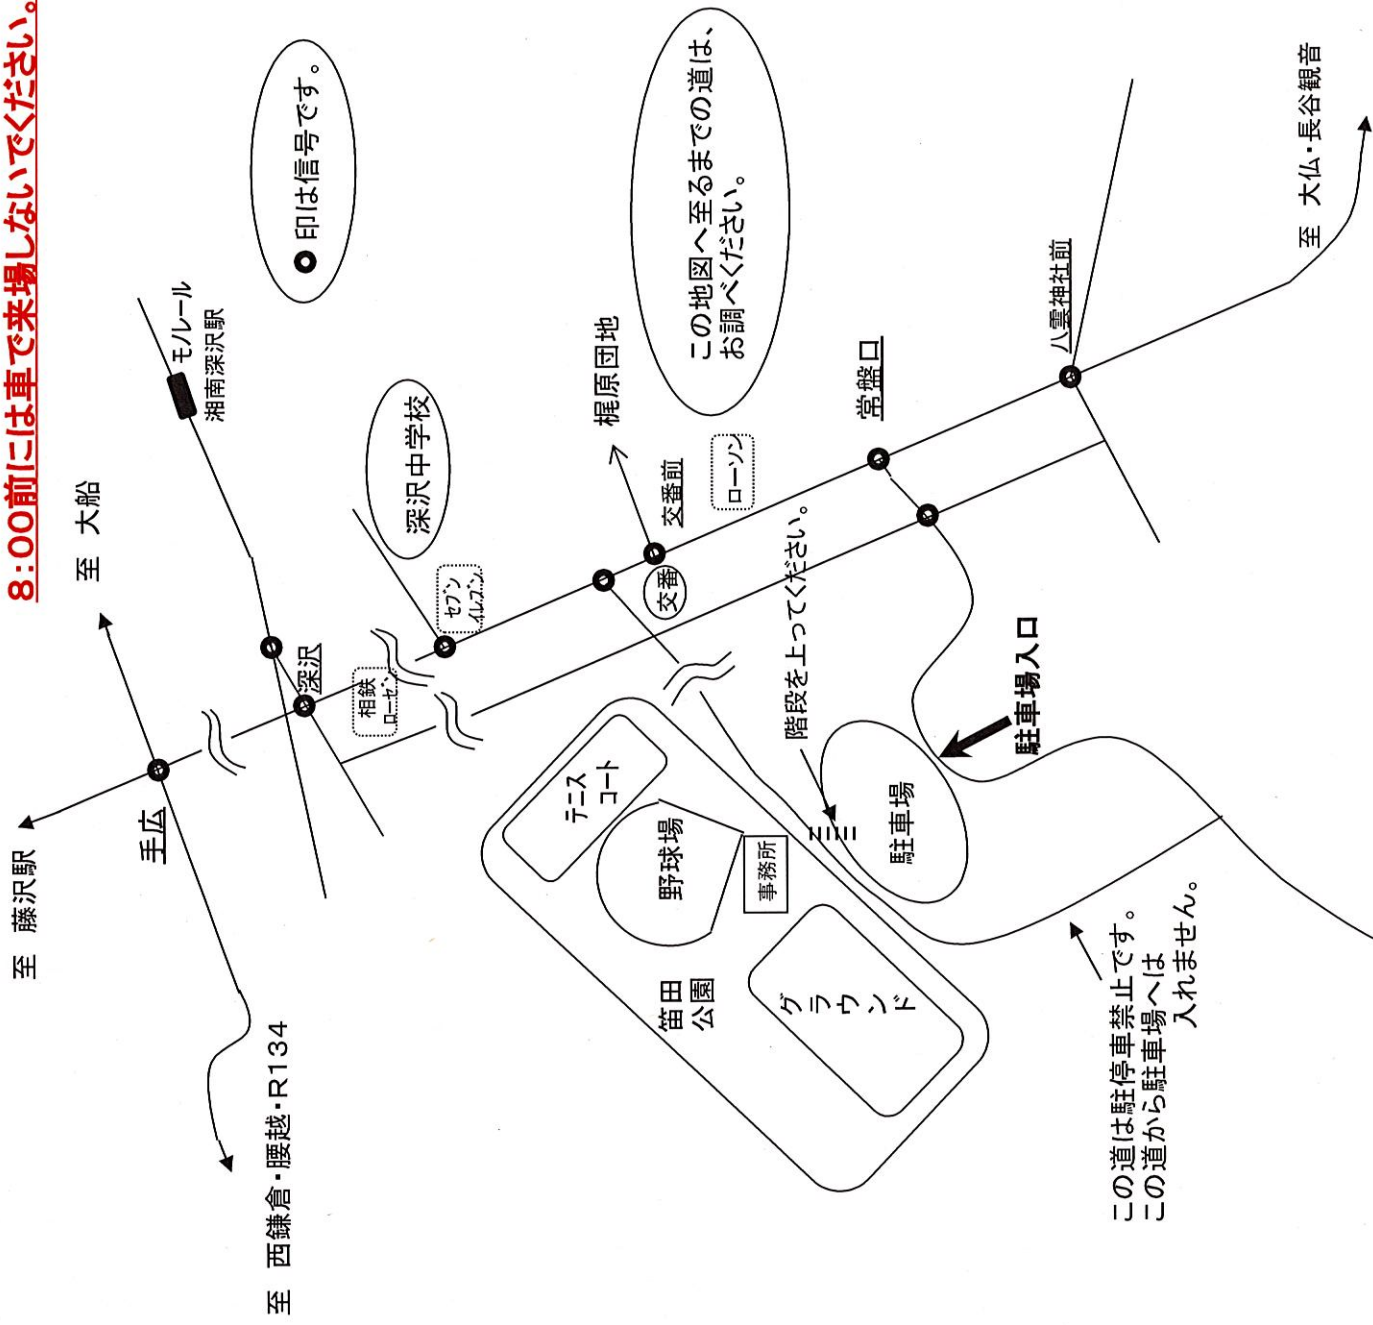

# FAリーグ Gブロック 笛田公園 諸注意

# 笛田公園グラウンド案内図

**8:00前には車で来場しないでください。**

●印は信号です。

この地図へ至るまでの道は、お調べください。

この道は駐停車禁止です。  
この道から駐車場へは  
入れません。