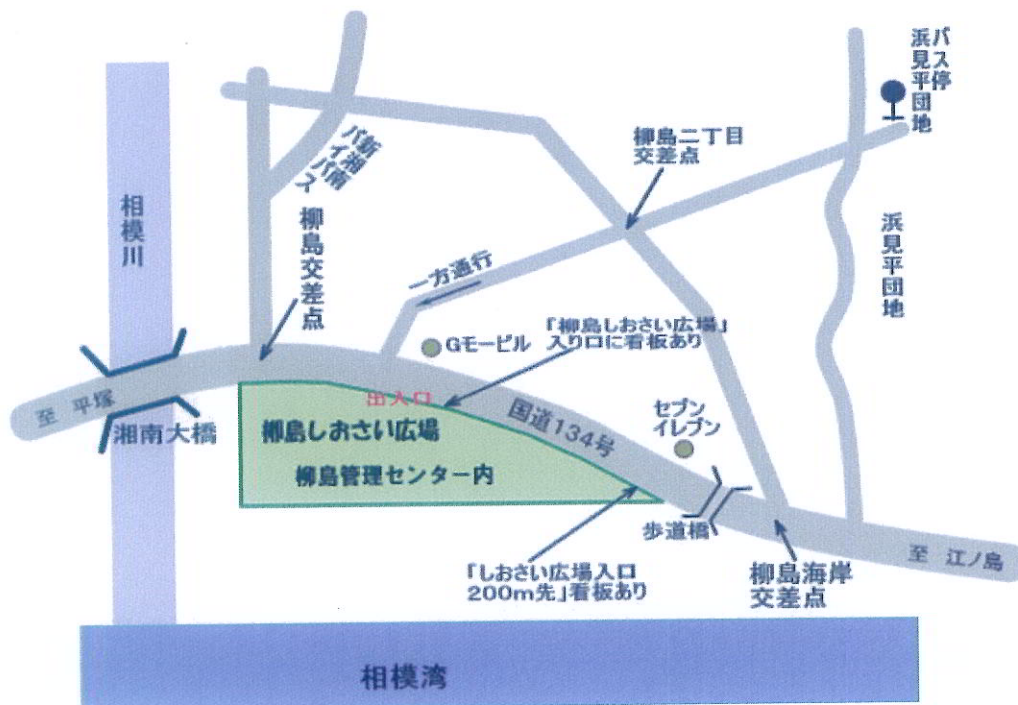

# U10チャレンジリーグ2015 第16節

3月21日柳島しおさい広場要項

1 日時 2016年3月21日 (月・祝) 11:00~17:00

2 会場 柳島しおさい広場  
茅ヶ崎市柳島1900番地  
柳島管理センター TEL0467-85-1241  
入場時間 9:00以降可

入場時間はしおさい広場の開場時間となります。グラウンド以外にアップスペースがあります。アップスペースは自由に使用できますが今回の参加チーム以外のチームの方もトレーニングを行っている可能性がありますのでご使用に当たっては配慮いただきますようお願いいたします。

※公共施設の駐車場の為、駐車台数の制限はありませんが  
各チーム5台程度を目安として下さい。

3 参加チーム 鶴南FC  
OZ湘南FC  
さぎぬまSC  
藤沢FC

4 その他 ・詳細はチャレンジリーグ2015大会要項によります。

5 雨天時連絡 AM9:00を目処に連絡いたします。

6 柳島しおさい広場案内図

7 連絡先 チャレンジリーグ事務局 藤沢FC 稲葉

携帯  
自宅